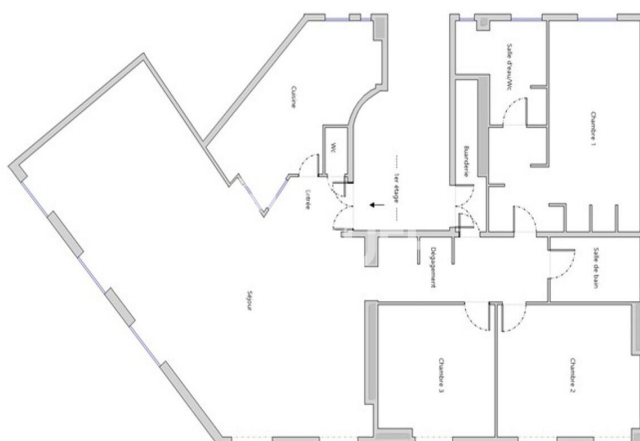

Valeur consommation énergie finale 234 kWh/m2 par an

Conso Energ 234 kWh/m2 par an

Bilan énergétique

DPE non communiqué

GES non communiqué

Photos du bien