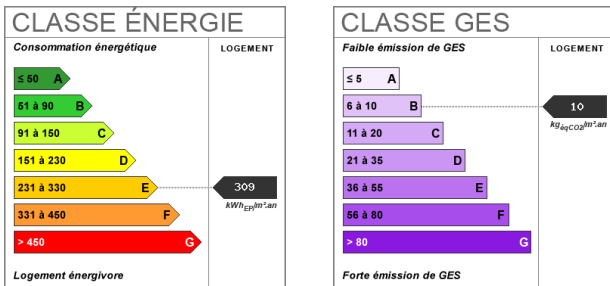

Appelez dès aujourd'hui pour en savoir plus et planifier une visite.

60 m²

3 pièce(s)

2
chambres

1 sdb

Fiche technique du bien

Etage	4
Nombre étages	4
Dernier étage	Oui
Accès Bus	1 min
Accès RER	5 min
Provision sur charges	688 €
Bien en copropriété	Oui
Nb Lots Copropriété	51
Charges annuelles (ALUR)	2752 €
Procédures diligentées c/ syndicat de copropriété	Pas de procédure en cours
Jardin	Non
Année construction	1850
Fenêtres	Double Vitrage
Salle(s) de bains	1
Exposition Séjour	EST-OUEST
Type Chauffage	Individuel
Mécanisme Chauffage	Radiateur
Mode Chauffage	Electrique
Diagnostic Energétique	Oui

Bilan énergétique

Photos du bien