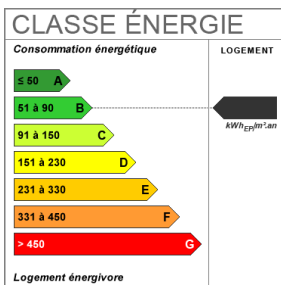

1 sdb

2 sde

Fiche technique du bien

Exposition	Est-Ouest
Accès Bus	5 min
Accès RER	7 min
Accès tramway	7 min
Bien en copropriété	Oui
Nb Lots Copropriété	25
Charges annuelles (ALUR)	6256 €
Procédures diligentées c/ syndicat de copropriété	Pas de procédure en cours
Surface séjour	30 m2
Jardin	Non
Année construction	1905
Neuf - Ancien	Ancien
Fenêtres	Bois double vitrage
Salle(s) de bains	1
Salle(s) d'eau	2
WC	2
Cuisine	Indépendante, aménagée et équipée
Exposition Séjour	Est
Type Chauffage	Individuel
Mécanisme Chauffage	Radiateur

Mode Chauffage	Gaz
Eau chaude	Individuelle
Etat intérieur	Excellent
Cheminée	Oui
Nombre de caves	2
Digicode	Oui
Accès handicapés	Non
Gardien	Oui
Diagnostic Energétique	Oui

Bilan énergétique

Photos du bien