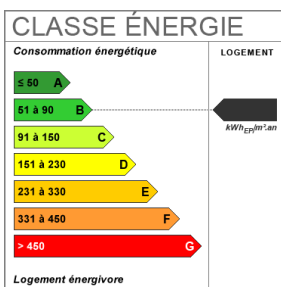

Type Chauffage	Individuel
Mécanisme Chauffage	Radiateur
Mode Chauffage	Gaz
Eau chaude	Individuelle
Etat intérieur	Excellent
Cheminée	Oui
Nombre de caves	2
Digicode	Oui
Accès handicapés	Non
Gardien	Oui
Diagnostic Energétique	Oui

Bilan énergétique

Photos du bien