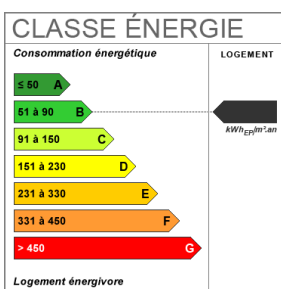

Type Chauffage	Individuel
Mécanisme Chauffage	Radiateur
Mode Chauffage	Gaz
Eau chaude	Individuelle
Etat intérieur	Excellent
Cheminée	Oui
Nombre de caves	2
Digicode	Oui
Accès handicapés	Non
Gardien	Oui
Diagnostic Energétique	Oui

Bilan énergétique

Photos du bien